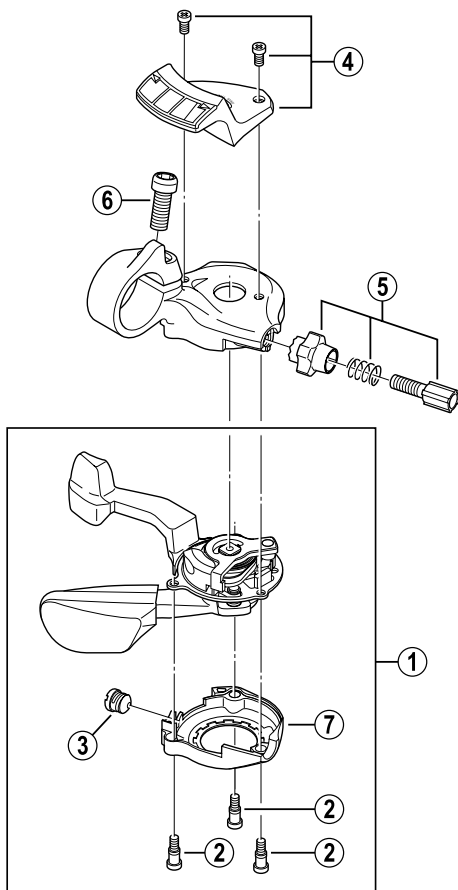

DEORE XT Mega-9 Rapidfire Lever

**SL-M751-L** Black Version

**SL-M751-S** Silver Version

For Left Hand

For Right Hand

ITEM NO.	SHIMANO CODE NO.	DESCRIPTION
*	<b>Y-6K9 98130</b>	R.H. Shifting Lever Unit for SL-M751-L
	<b>Y-6K9 98020</b>	L.H. Shifting Lever Unit for SL-M751-L
* 1	<b>Y-6K9 98140</b>	R.H. Shifting Lever Unit for SL-M751-S
	<b>Y-6K9 98040</b>	L.H. Shifting Lever Unit for SL-M751-S
2	<b>Y-6CE 37000</b>	Shifting Lever Unit Fixing Bolt
3	<b>Y-6CD33000</b>	Inner Hole Cap
	<b>Y-6K9 98050</b>	R.H. Indicator Unit for SL-M751-L
4	<b>Y-6K9 98060</b>	L.H. Indicator Unit for SL-M751-L
	<b>Y-6K9 98070</b>	R.H. Indicator Unit for SL-M751-S
	<b>Y-6K9 98080</b>	L.H. Indicator Unit for SL-M751-S
5	<b>Y-6CE 98070</b>	Cable Adjusting Bolt Unit
6	<b>Y-6AS 50110</b>	Clamp Bolt (M6 x 15)
	<b>Y-6CE 09010</b>	R.H. Unit Cover for SL-M751-L
7	<b>Y-6CE 59010</b>	L.H. Unit Cover for SL-M751-L
	<b>Y-6CE 09020</b>	R.H. Unit Cover for SL-M751-S
	<b>Y-6CE 59020</b>	L.H. Unit Cover for SL-M751-S