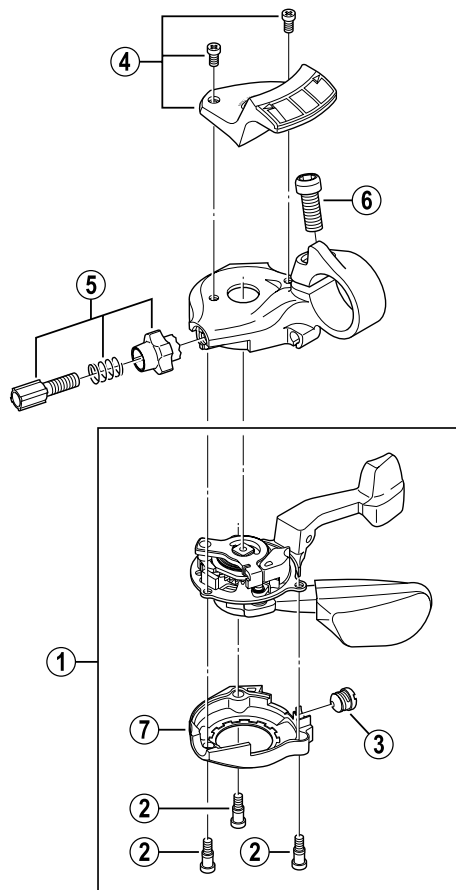

DEORE XT Mega-9 Rapidfire Lever

**SL-M751-L** Black Version

**SL-M751-S** Silver Version

For Left Hand

For Right Hand

ITEM NO.	SHIMANO CODE NO.	DESCRIPTION
*	<b>Y-6K9 98130</b>	R.H. Shifting Lever Unit for SL-M751-L
	<b>Y-6K9 98020</b>	L.H. Shifting Lever Unit for SL-M751-L
* 1	<b>Y-6K9 98140</b>	R.H. Shifting Lever Unit for SL-M751-S
	<b>Y-6K9 98040</b>	L.H. Shifting Lever Unit for SL-M751-S
2	<b>Y-6CE 37000</b>	Shifting Lever Unit Fixing Bolt
3	<b>Y-6CD33000</b>	Inner Hole Cap
	<b>Y-6K9 98050</b>	R.H. Indicator Unit for SL-M751-L
4	<b>Y-6K9 98060</b>	L.H. Indicator Unit for SL-M751-L
	<b>Y-6K9 98070</b>	R.H. Indicator Unit for SL-M751-S
	<b>Y-6K9 98080</b>	L.H. Indicator Unit for SL-M751-S
5	<b>Y-6CE 98070</b>	Cable Adjusting Bolt Unit
6	<b>Y-6AS 50110</b>	Clamp Bolt (M6 x 15)
	<b>Y-6CE 09010</b>	R.H. Unit Cover for SL-M751-L
7	<b>Y-6CE 59010</b>	L.H. Unit Cover for SL-M751-L
	<b>Y-6CE 09020</b>	R.H. Unit Cover for SL-M751-S
	<b>Y-6CE 59020</b>	L.H. Unit Cover for SL-M751-S